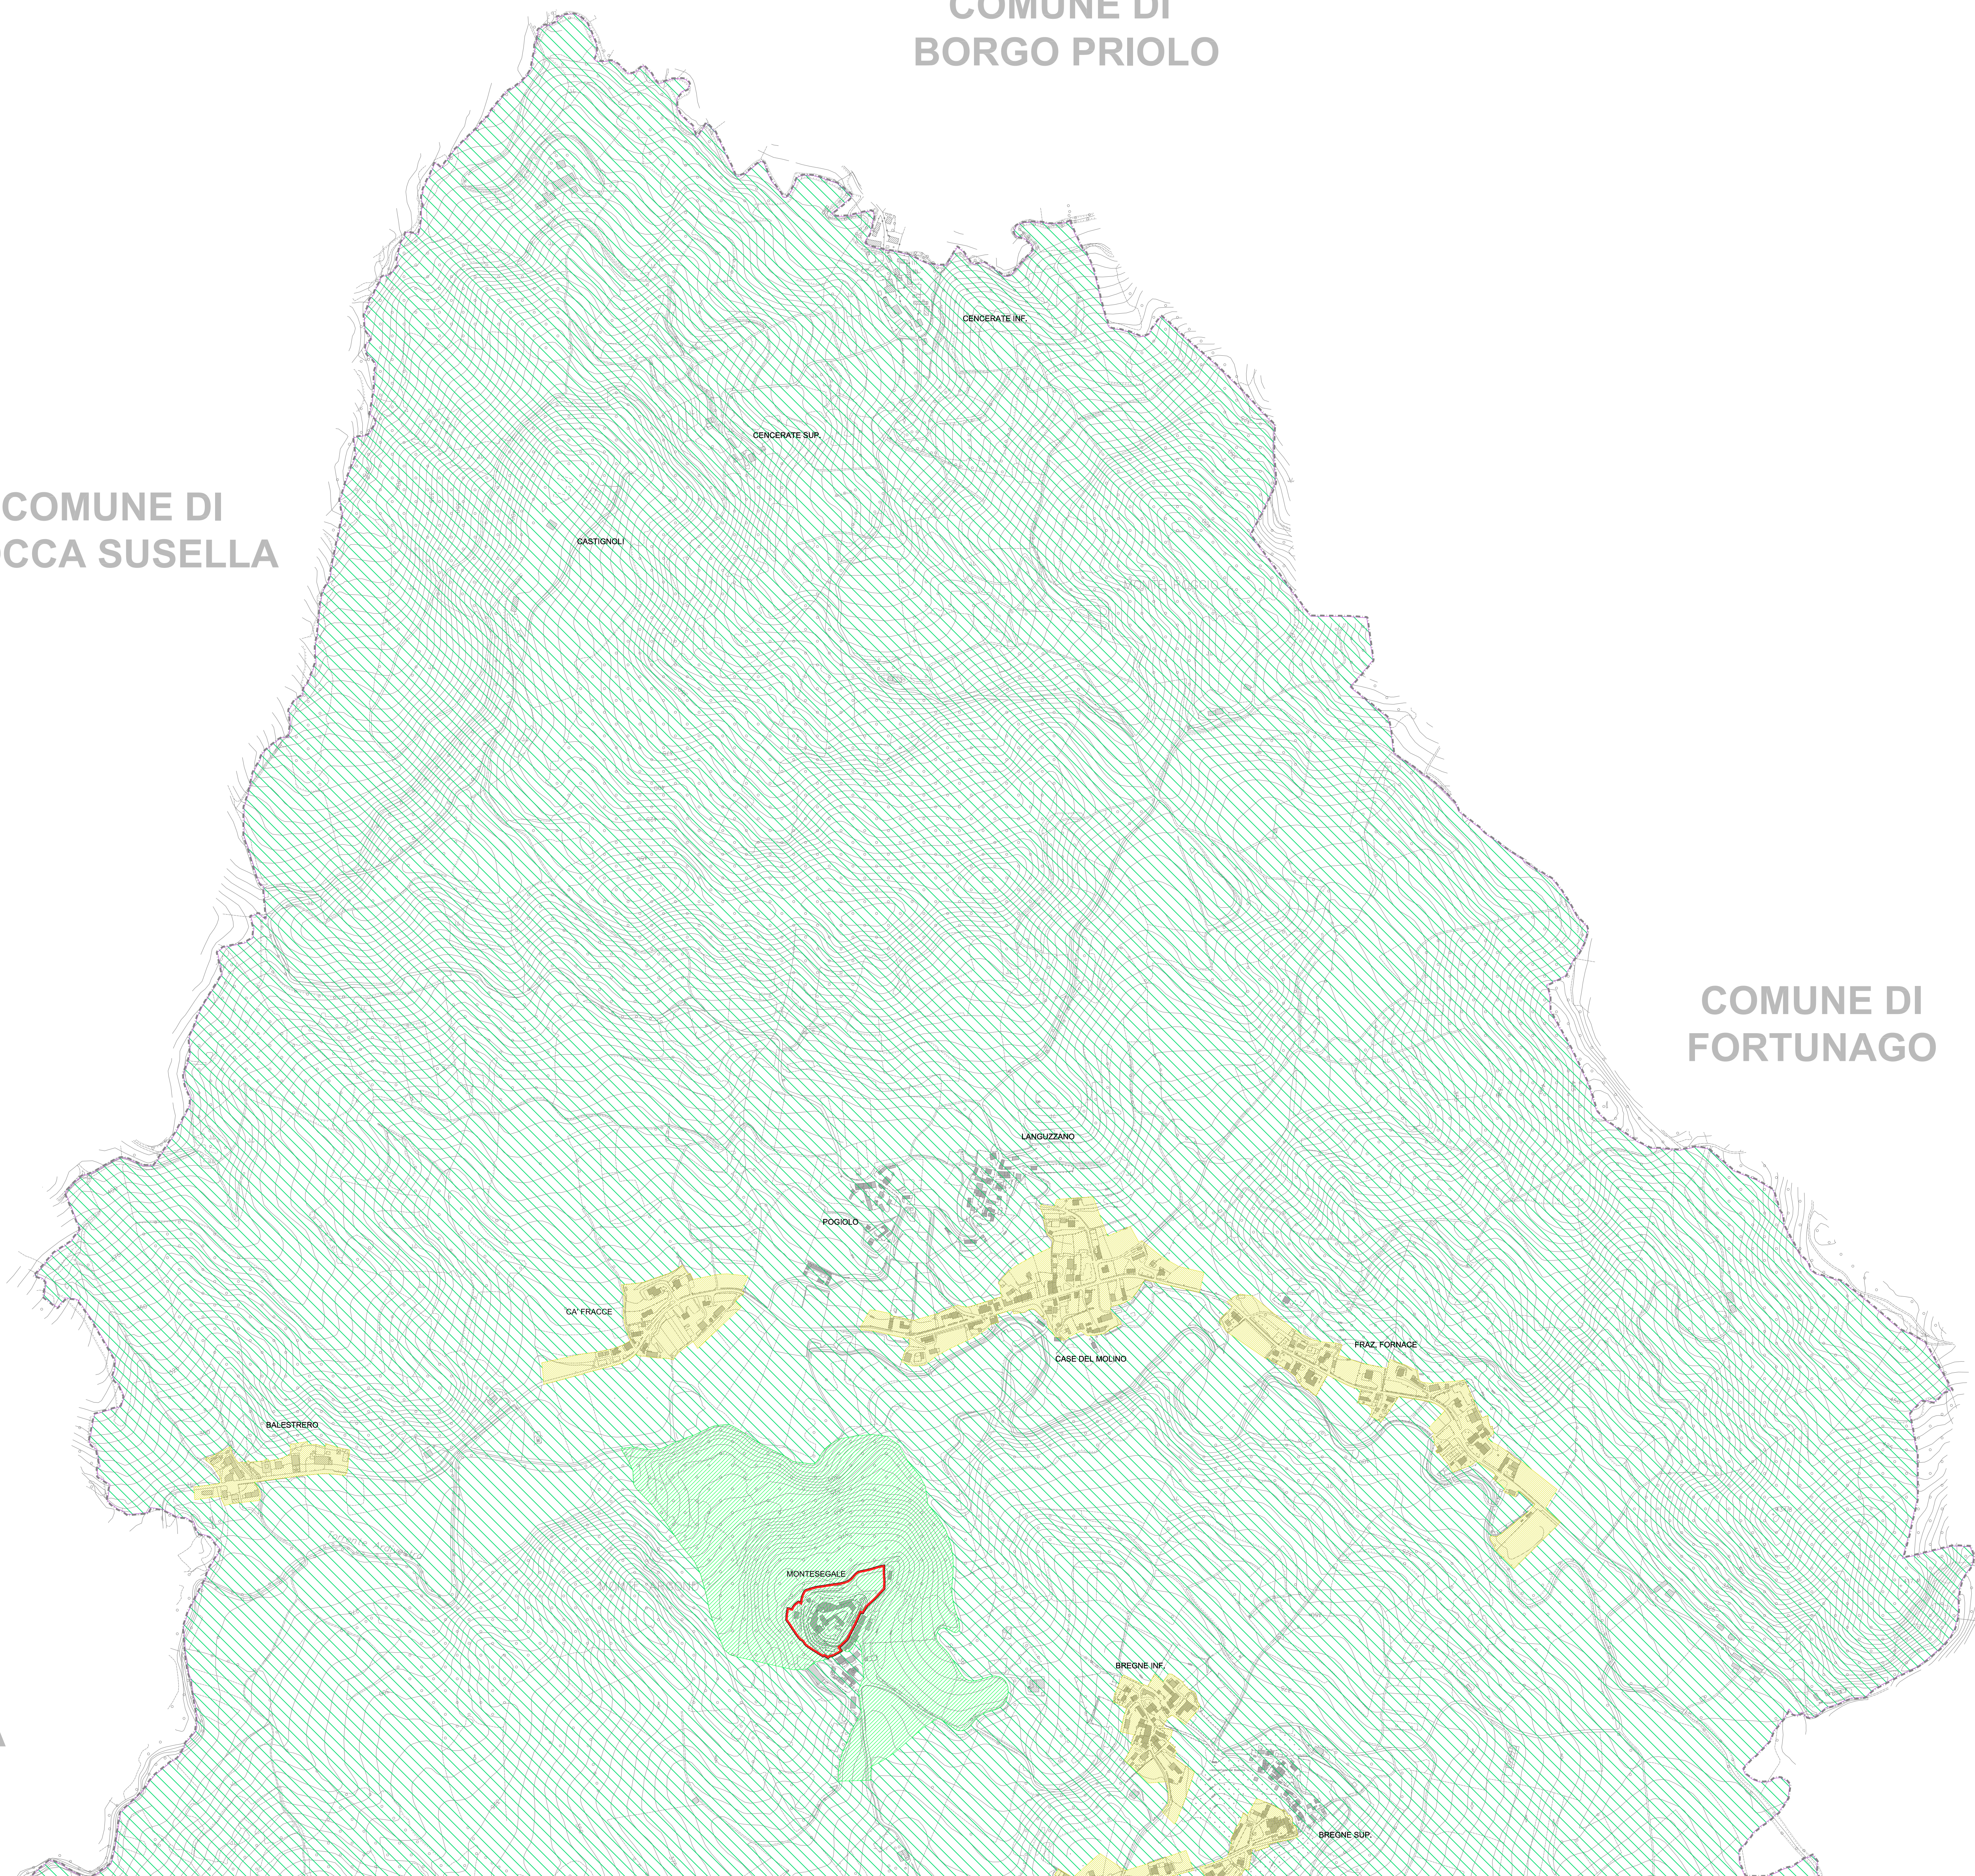

COMUNE DI BORGIO PRIOLO

COMUNE DI ROCCA SUSELLA

COMUNE DI FORTUNAGO

COMUNE DI ROCCA SUSELLA

LEGENDA

CLASSI DI SENSIBILITA' PAESAGGISTICA

- CLASSE 1: SENSIBILITA' PAESAGGISTICA MOLTO BASSA (1)
- CLASSE 2: SENSIBILITA' PAESAGGISTICA BASSA (1)
- CLASSE 3: SENSIBILITA' PAESAGGISTICA MEDIA
- CLASSE 4: SENSIBILITA' PAESAGGISTICA ALTA
- CLASSE 5: SENSIBILITA' PAESAGGISTICA MOLTO ALTA
- CENTRO STORICO
- CONFINE COMUNALE

COMUNE DI MONTESECCALE
PROVINCIA DI PAVIA

PIANO DI GOVERNO DEL TERRITORIO

Il Sindaco
Dott. CARLO FERRARI

Il Segretario Comunale
Dott. GIOVANNI GENCO

Il progettista
Dott. Ing. GIANALBERTO VECCHI

OGGETTO QUADRO DI RIFERIMENTO NORMATIVO:
CARTA DELLA SENSIBILITA' PAESISTICA
- Parte Nord

LUGLIO 2010
scala 1: 5.000
VECCHI ASSOCIATI - ING. G. VECCHI - VIA SAVONAROLA, 7 27058 VOGHERA - TEL. - FAX 0383.45055

PIANO DELLE REGOLE

TAVOLA 3.6a